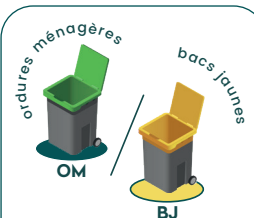

*Saint Jean
de Souvain*

Mardi

COLLECTE DÉCALÉE POUR
CAUSE DE JOURS FÉRIÉS

JANVIER

MERCREDI	03	OM
MARDI	09	BJ
MARDI	16	OM
MARDI	23	BJ
MARDI	30	OM

AVRIL

MERCREDI	03	BJ
MARDI	09	OM
MARDI	16	BJ
MARDI	23	OM
MARDI	30	BJ

TOUS LES EMBALLAGES
ET PAPIERS SE TRIENT

**ON NE
LÂCHE
RIEN!**

Tous les emballages et tous les papiers

sans sac, en vrac

dans le bac !

Plastique, cartonnée, métal, papiers... Tous les emballages doivent être jetés en vrac bien vidés, non lavés et séparés.